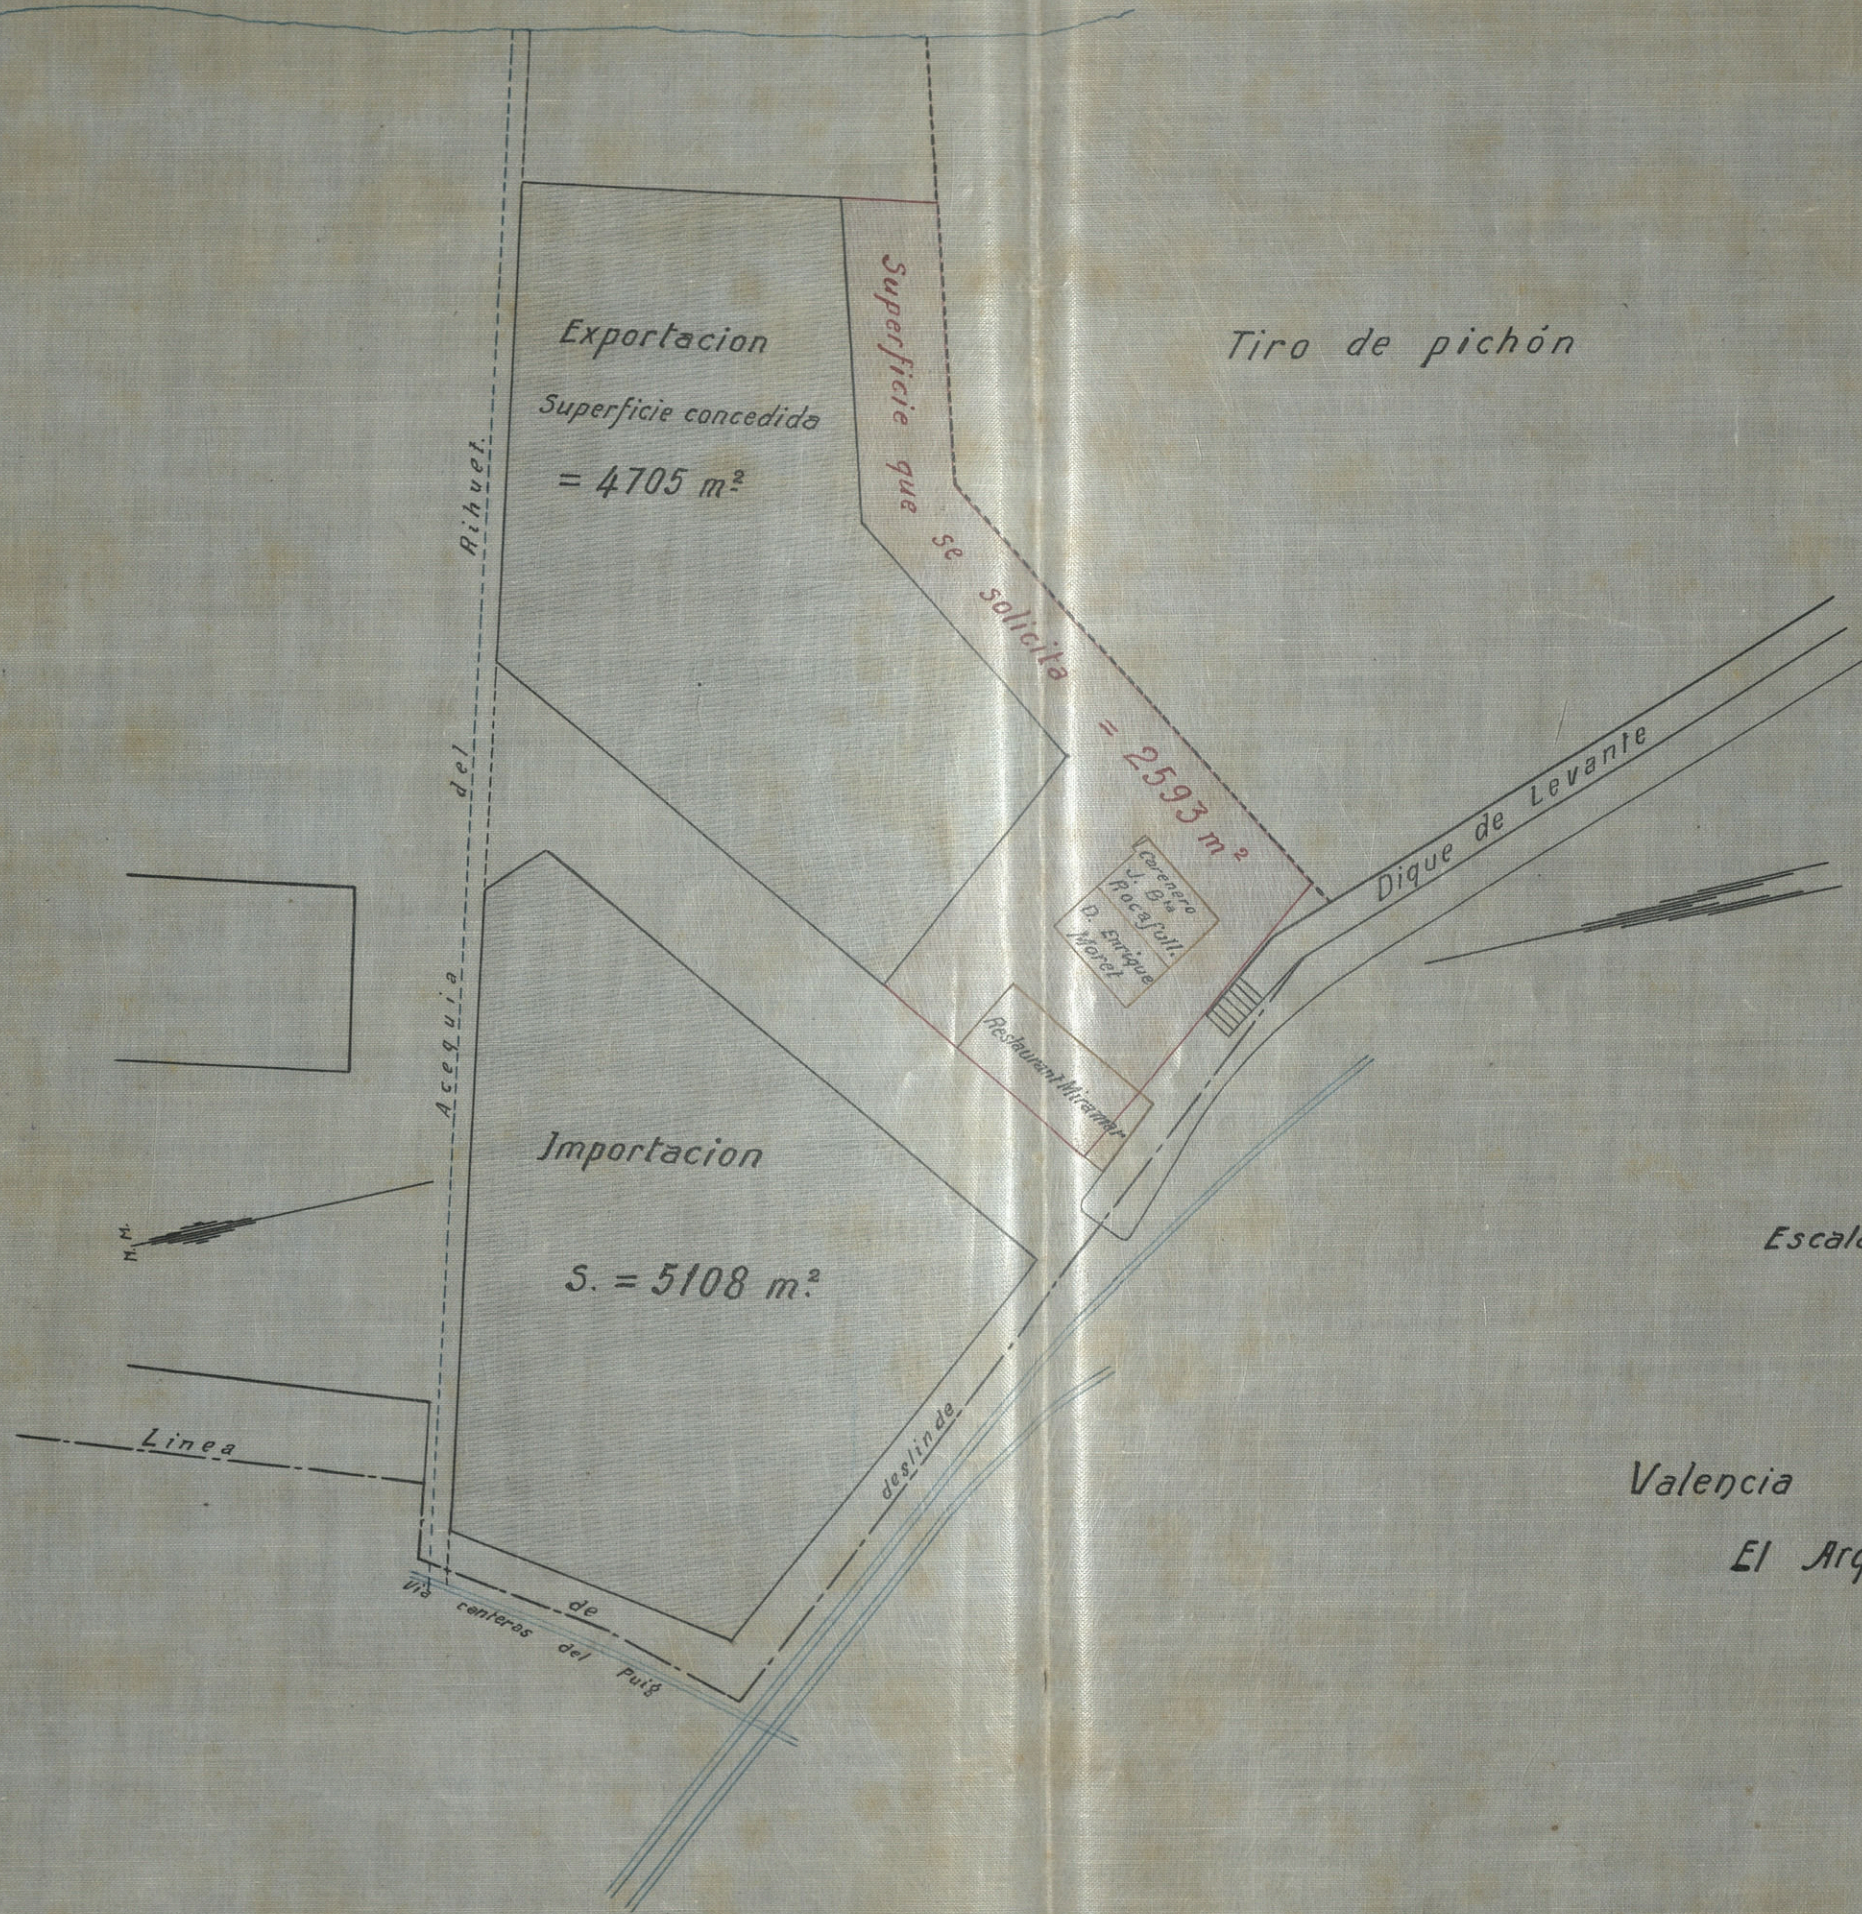

MAR MEDITERRANEO

PROYECTOS.  
 PARTICULARES.  
 Legajo n-45.  
 Armario n-15.  
 Estante n-4.

Escala = 1:1000

Valencia Octubre de 1916  
 El Arquitecto