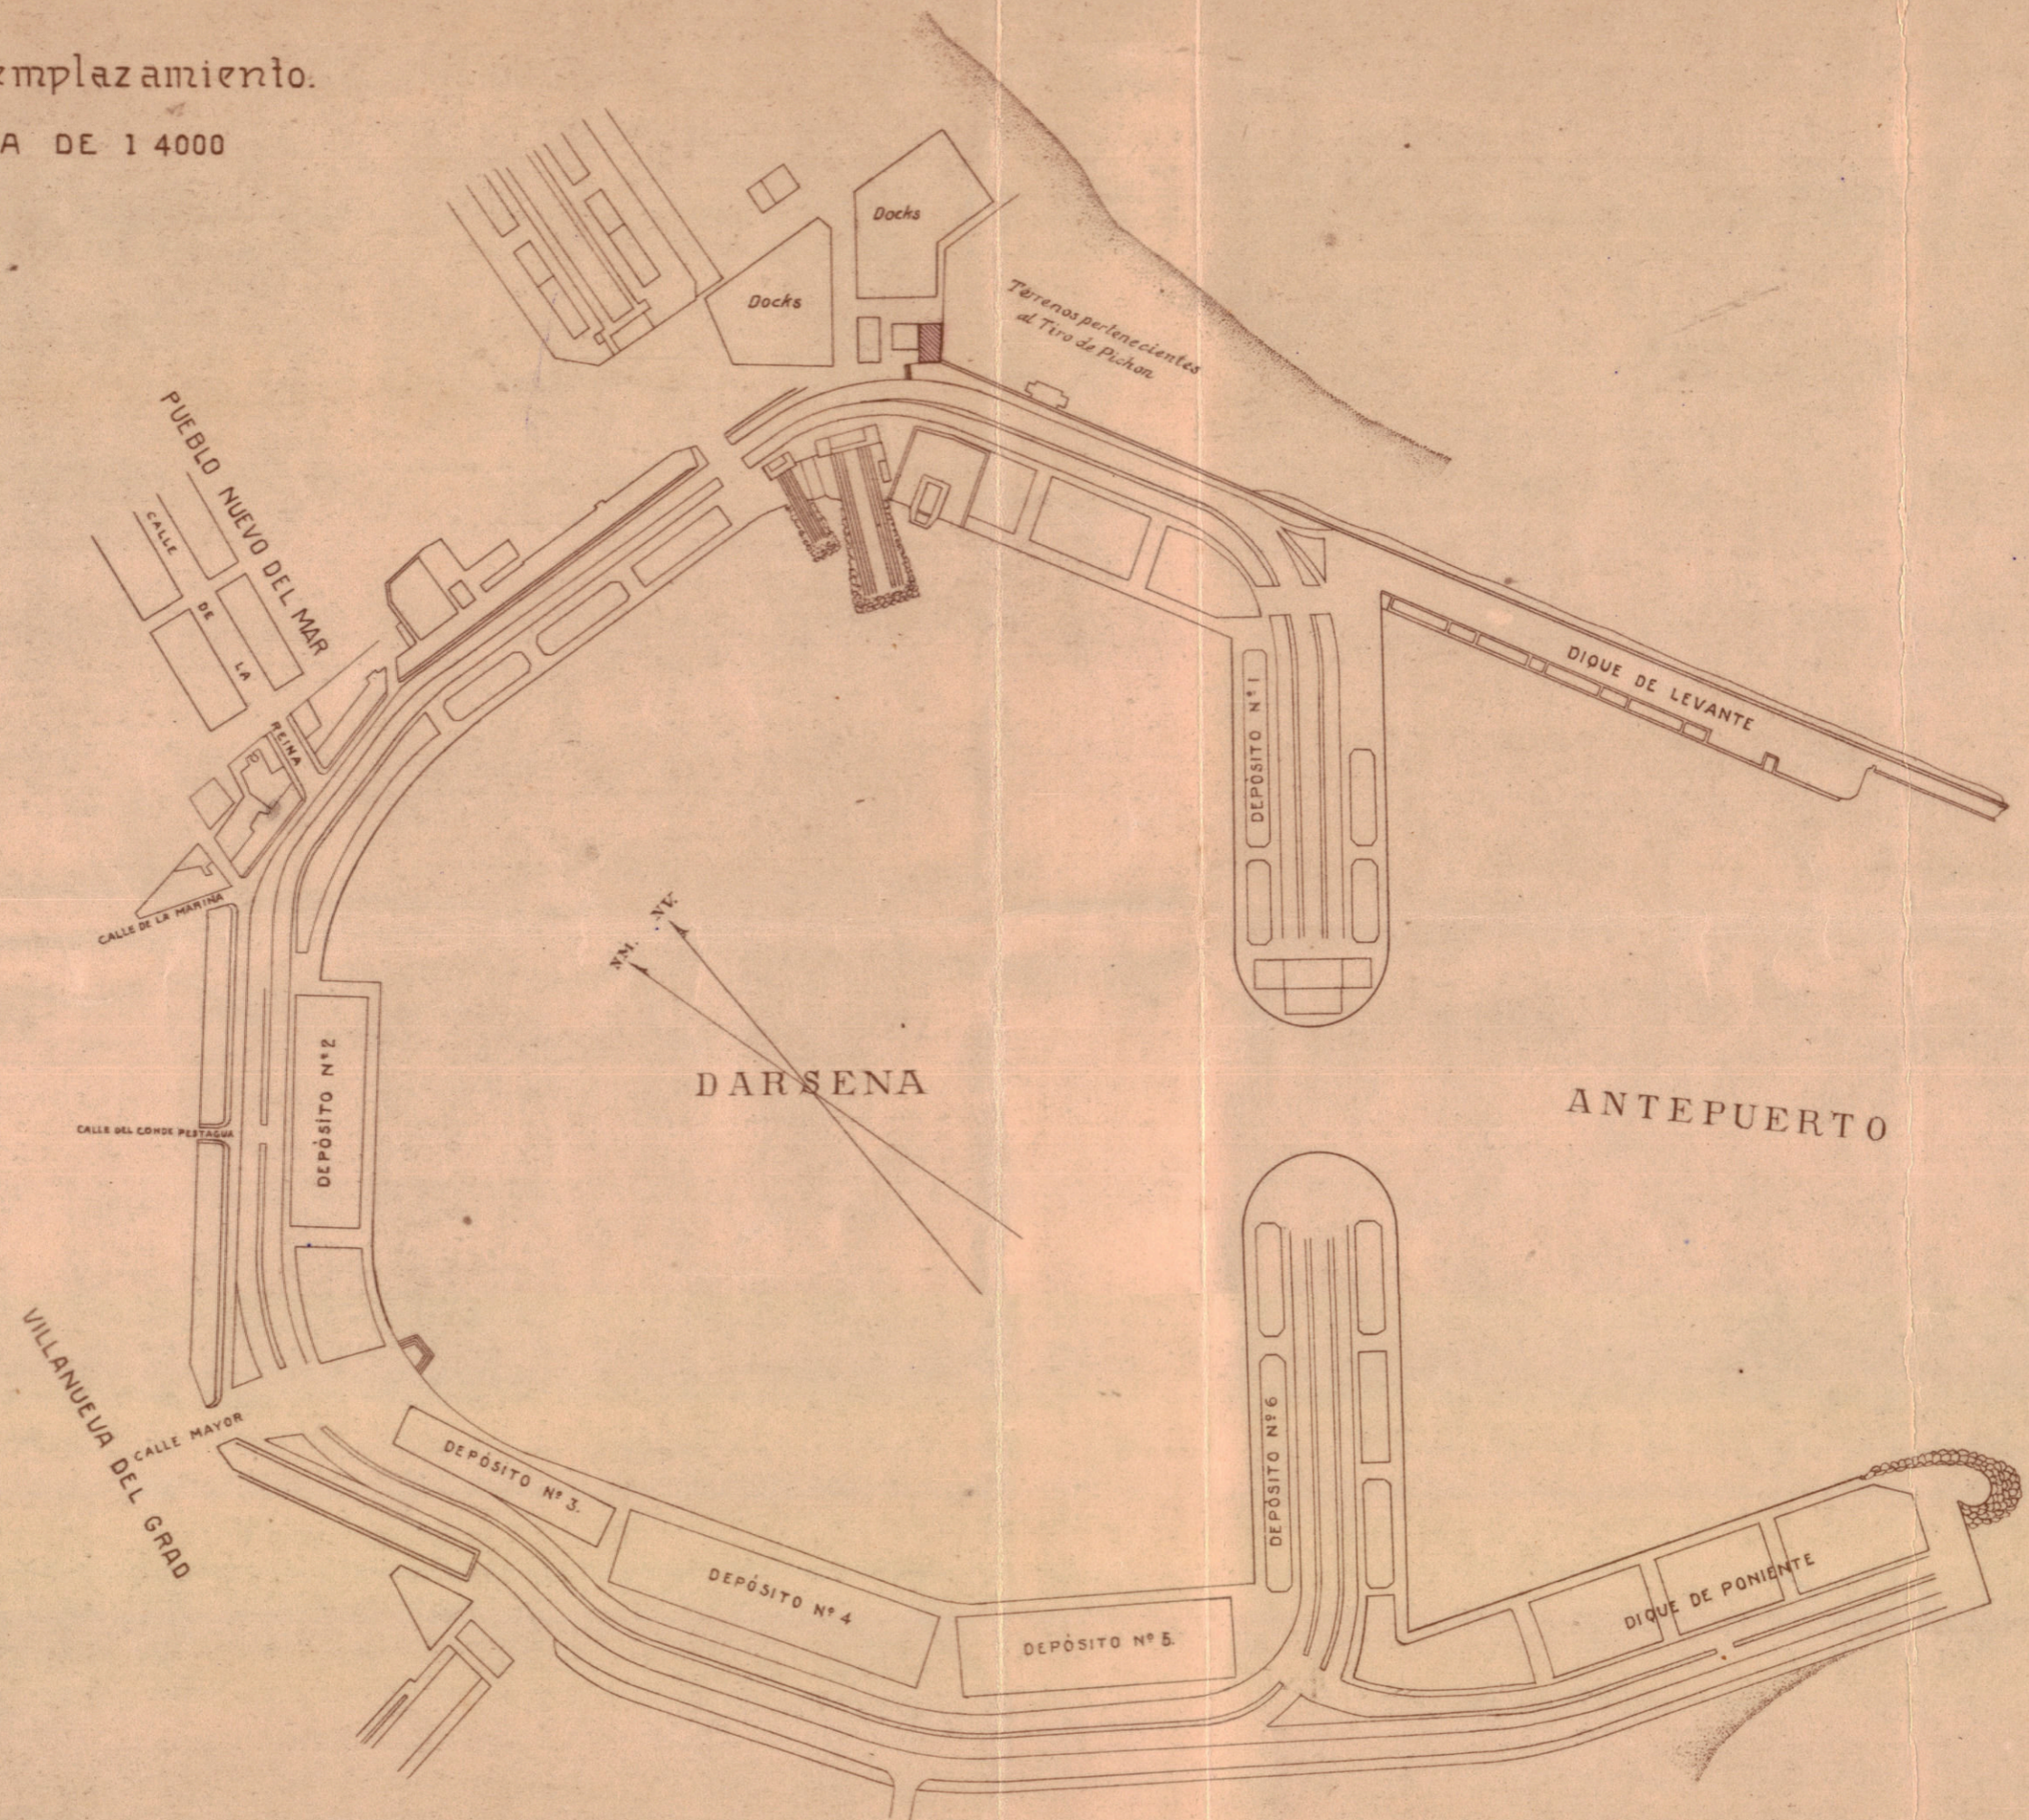

Plano de emplazamiento.

ESCALA DE 1 4000

Valencia 21 de Diciembre de 1918.

El Arquitecto

*Victor Gosalvez*