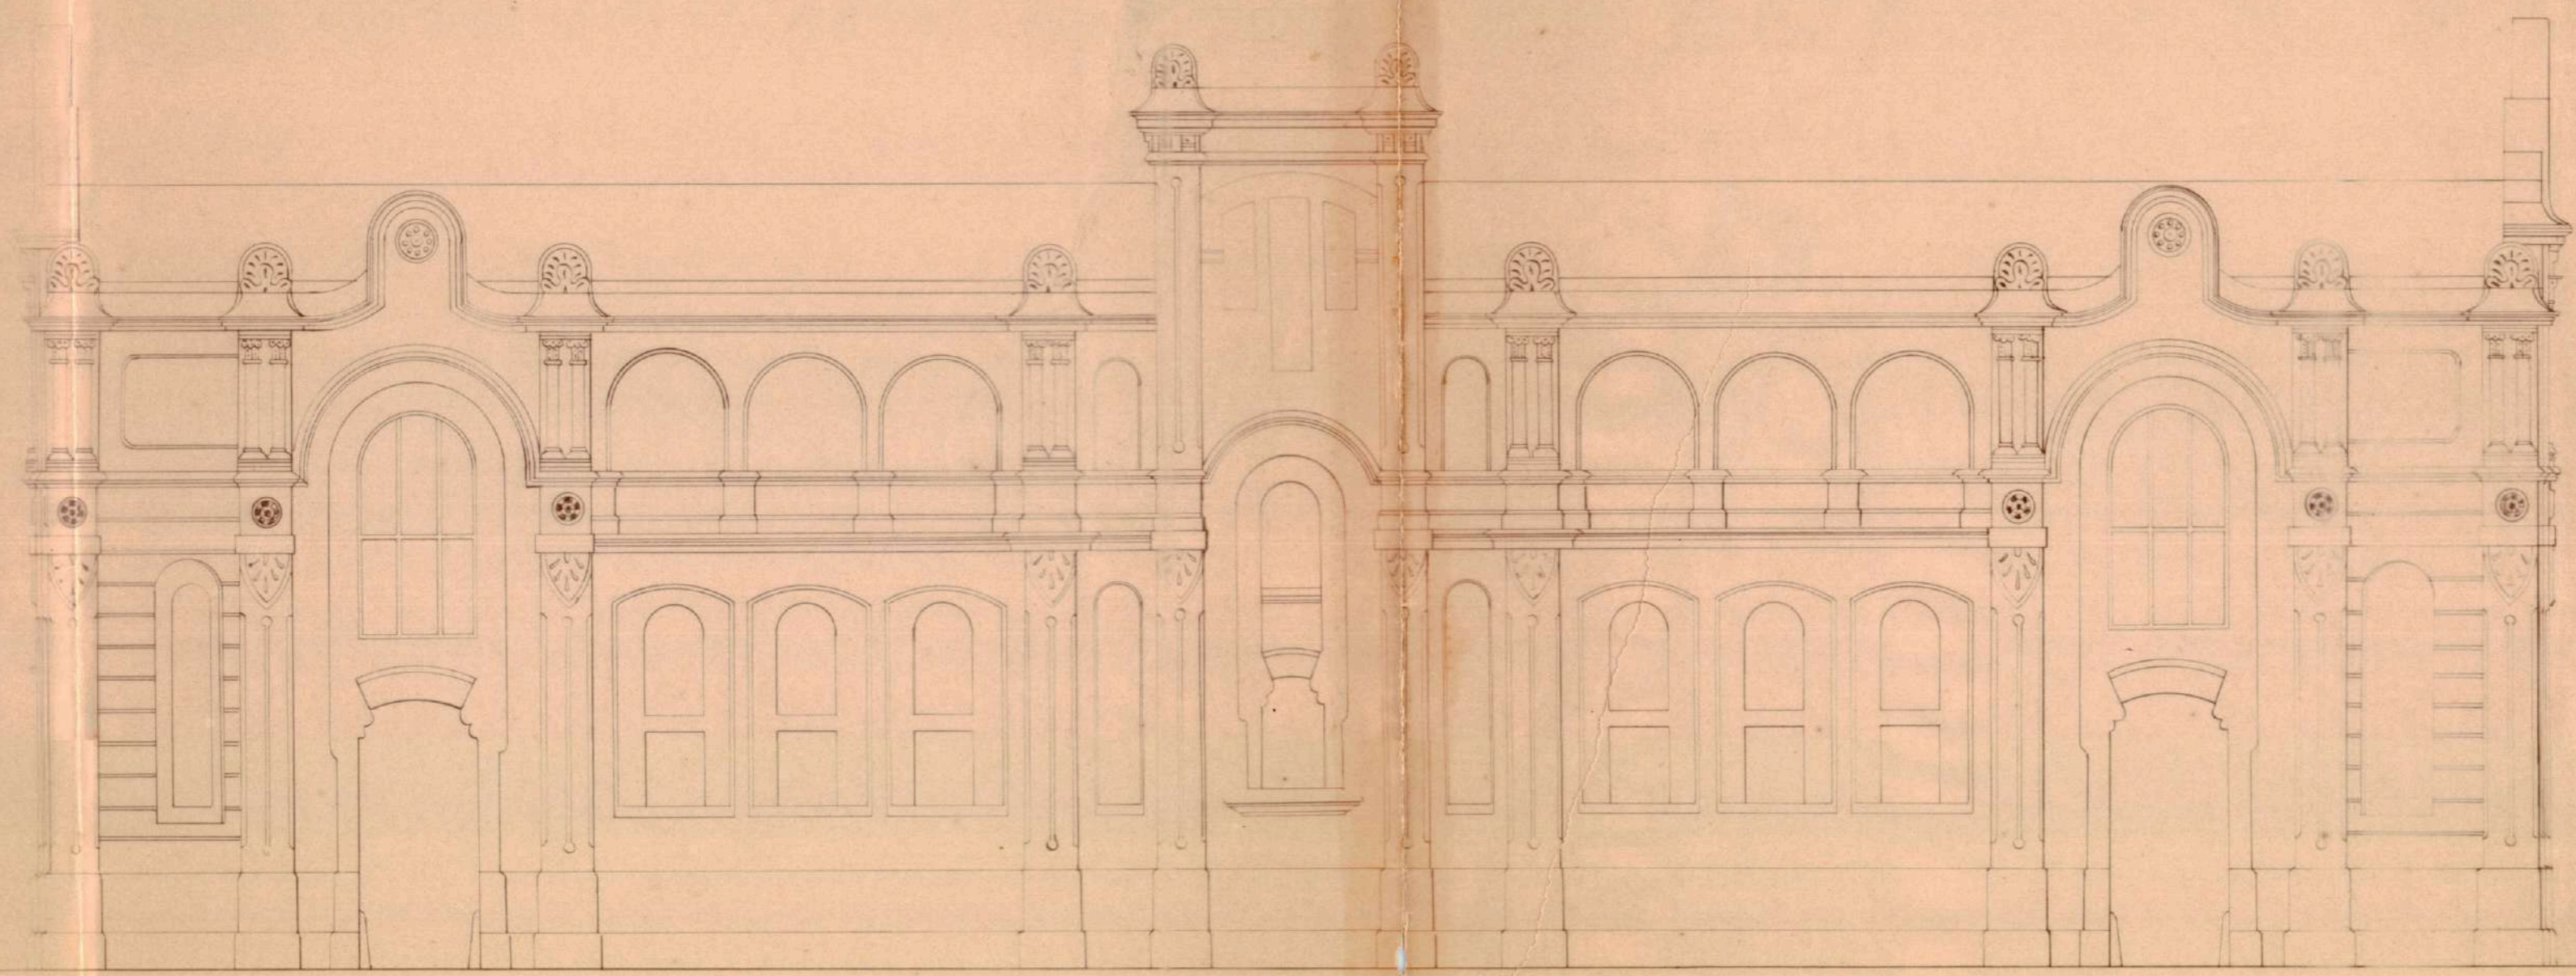

— Fachada lateral —

Escala 1:100.

Valencia 23 Abril 1912

El Arquitecto,

Victor Gosalvez